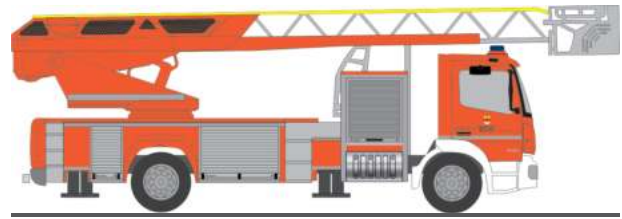

MAGIRUS DLK Atego ´19
„FW Münster“
71675 | 1:87 | D | 36,90 €