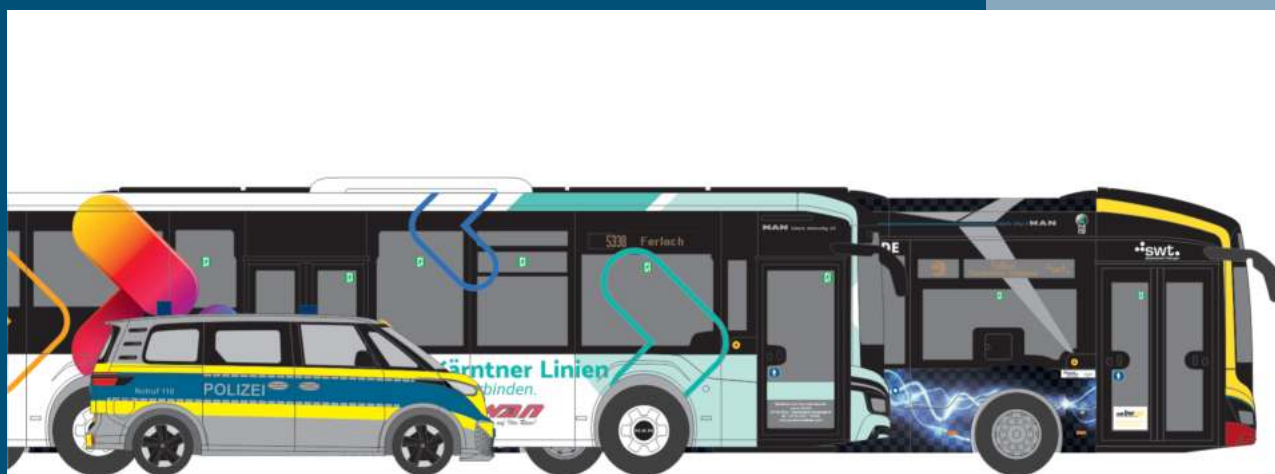

Made in Germany

NEUHEITEN 05.-06.2024

RIETZEAUTOMODELLE

AUTOMODELLE
IN PERFEKTION

VOLKSWAGEN ID.Buzz People
„Taxi“
32100 | 1:87 | D | 19,90 €

VOLKSWAGEN ID.Buzz Cargo
„Landesgartenschau Ellwangen 2026“
32101 | 1:87 | D | 23,90 €