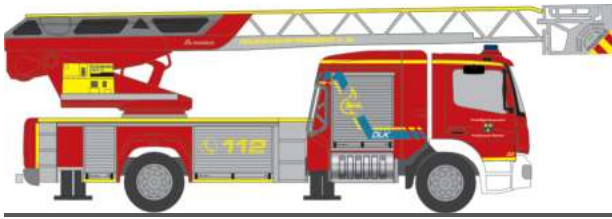

VOLKSWAGEN ID.Buzz People
„BF Campus Infineon“
51403 | 1:87 | D | 23,90 €

VOLKSWAGEN T6
„FW Potsdam“
53767 | 1:87 | D | 23,90 €

VOLKSWAGEN T6
„ASB Northeim / Osterode“
53794 | 1:87 | D | 23,90 €

VOLKSWAGEN T6
„Landesfeuerwehrschule Baden - Württemberg“
53803 | 1:87 | D | 23,90 €

GSF RTW ´18
„BF Göttingen“
76158 | 1:87 | D | 29,90 €

SYSTEM STROBEL RTW ´18
„DRK Dillingen, Saar“
76162 | 1:87 | D | 29,90 €

GSF RTW ´18
„Herzogtum Lauenburg Rettungsdienst“
76169 | 1:87 | D | 29,90 €

WIETMARSCHER AMBULANZF. Design-RTW ´18
„FW Hamm“
76172 | 1:87 | D | 29,90 €