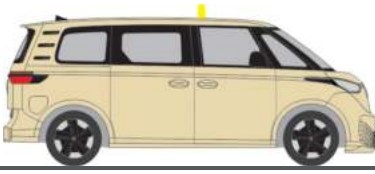

Made in Germany

NEUHEITEN 05.-06.2024

RIETZEAUTOMODELLE

AUTOMODELLE
IN PERFEKTION

VOLKSWAGEN ID.Buzz People
„Taxi“
32100 | 1:87 | D | 19,90 €

VOLKSWAGEN ID.Buzz Cargo
„Landesgartenschau Ellwangen 2026“
32101 | 1:87 | D | 23,90 €