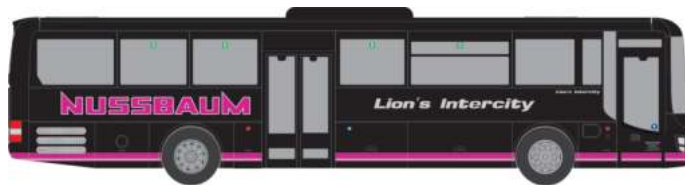

MAN Lion's Intercity
„Nussbaum, Biburg“
74718 | 1:87 | D | 39,90 €