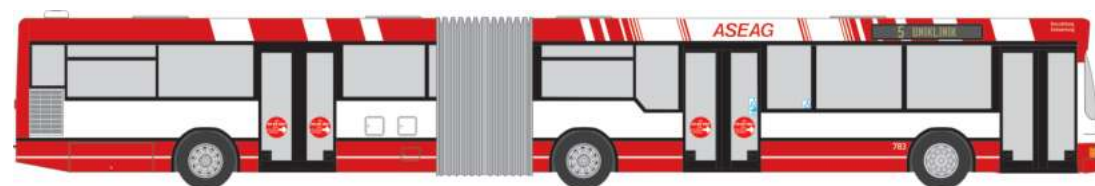

MAN NG 272
„ASEAG“
76618 | 1:87 | D | 47,90 €