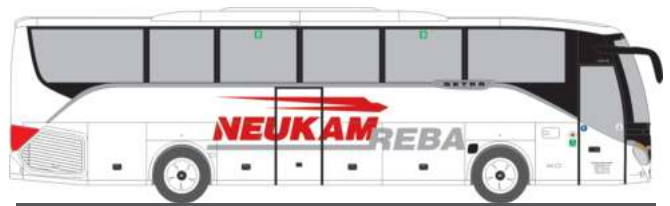

SETRA S 515 HD
„Neukam Reba, Fürth“
77916 | 1:87 | D | 37,90 €