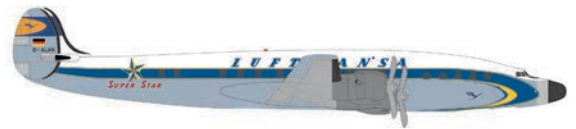

539357 Lufthansa Lockheed L-1649A Super Star - D-ALAN

↔ 5,8 cm **1/500**
39,95 €

📅 07-08 2026