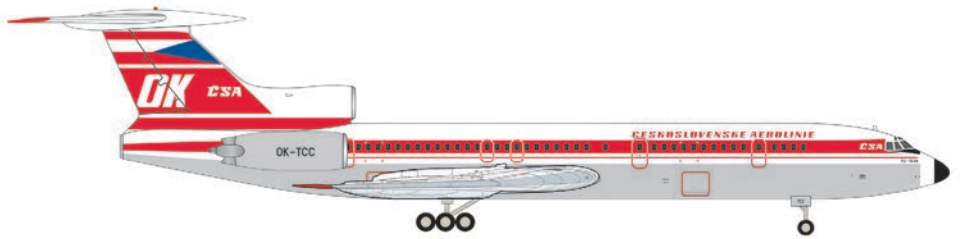

Printed in Germany 04/2026

07-08 2026

574068  Azul Embraer E195-E2 – PS-AEK “A de Azul, B de Brasil”

↔ 20,8 cm

 1/200
69,95 €

07-08 2026

574051  CSA Czechoslovak Airlines Tupolev TU-154M – OK-TCC “Teplice”

↔ 24,0 cm