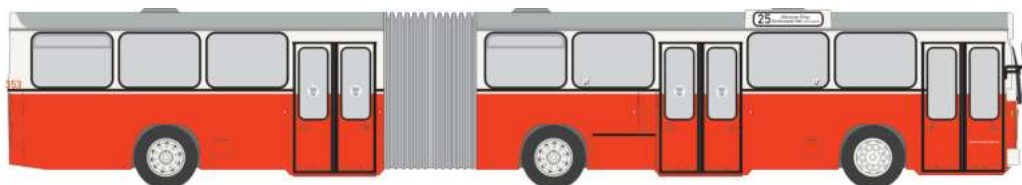

MAN SG 192
„BSAG Bremen“
75114 | 1:87 | D | 47,90 €