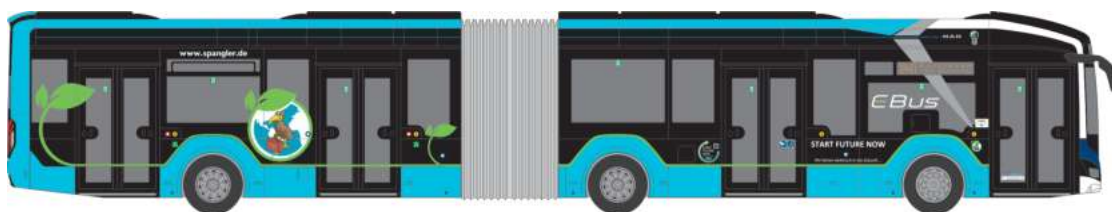

MAN SG 192
„BSAG Bremen“
75114 | 1:87 | D | 47,90 €

MAN Lion's City 18 E
„Spangler Pöttmes“
76517 | 1:87 | D | 47,90 €

MERCEDES-BENZ eCitaro G
„BBA Bus Aarau“
77623 | 1:87 | CH | 47,90 €

**collectors
edition**