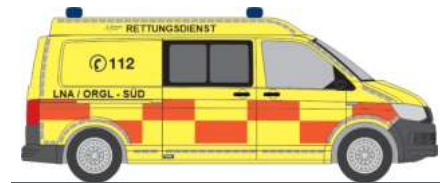

**collectors
edition**

MERCEDES-BENZ eCitaro
„Hagener Straßenbahn“
75582 | 1:87 | D | 39,90 €

MAN Lion's City 12 E
„VHH - Siemens“
76337 | 1:87 | D | 39,90 €

**EINSATZ
SERIE 1:87**

**EINSATZ
SERIE 1:87**

WIETMARSCHER AMBULANZF. Design-RTW ´18
„Baby - Notarztwagen Esslingen“
76149 | 1:87 | D | 29,90 €