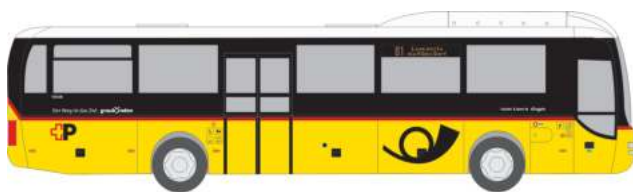

MAN Lion's Regio
„Die Post“
65854 | 1:87 | CH | 37,90 €