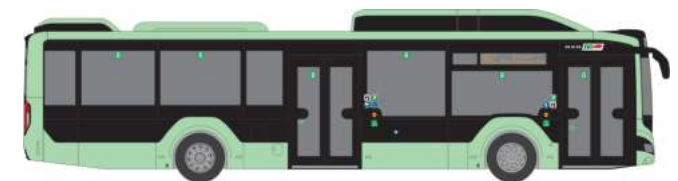

MAN Lion's City 12 ´18 CNG
„SVF Frankfurt / Oder“
75359 | 1:87 | D | 39,90 €