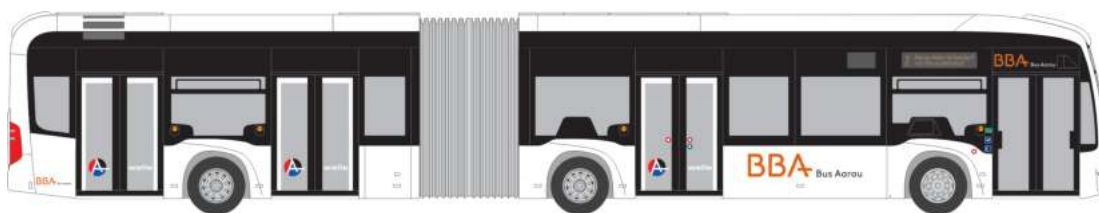

MERCEDES-BENZ eCitaro G
„BBA Bus Aarau“
77623 | 1:87 | CH | 47,90 €